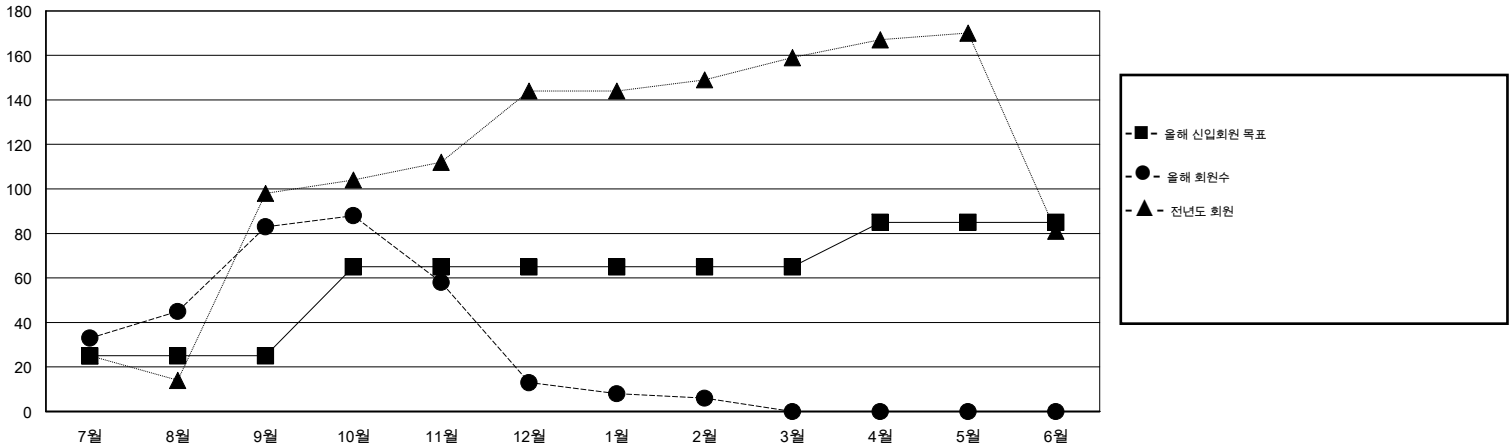

# MONTHLY MEMBERSHIP PROGRESS REPORT

District 356 D

Results as of: 2/28/2015

GMT: JUNG YUL CHOI

장소 REPUBLIC OF KOREA

현장지역 GMT 5

클럽				
결과- 2014-2015				
사분기	신생클럽 목표	신생클럽	해산된 클럽	순 증감/감소
7월/8월/9월	1	1	0	1
10월/11월/12월	1	0	0	0
1월/2월/3월	0	0	0	0
4월/5월/6월	0	0	0	0

회원 1인당				
결과- 2014-2015				
사분기	신입회원 목표	추가된 차터 및 신입 회원	퇴회 회원	순 증감/감소
7월/8월/9월	25	189	106	83
10월/11월/12월	40	74	144	-70
1월/2월/3월	0	42	49	-7
4월/5월/6월	20	0	0	0

목표 및 누적 신생클럽 수

목표 및 누적 회원수

해산된 클럽: 0	1명 이상의 신입회원을 등록한 71 CLUBS OF 99	성별 분포
		남성 3,178 (88.77%)
		여성 402 (11.23%)
퇴회회원	<a href="#">여기에 클릭하여 현황보고 내용 검토</a>	가족단위 회원 10
작고 9		세대주 5
클럽해산 0		비 세대주 5
기타 290		
합계 299		