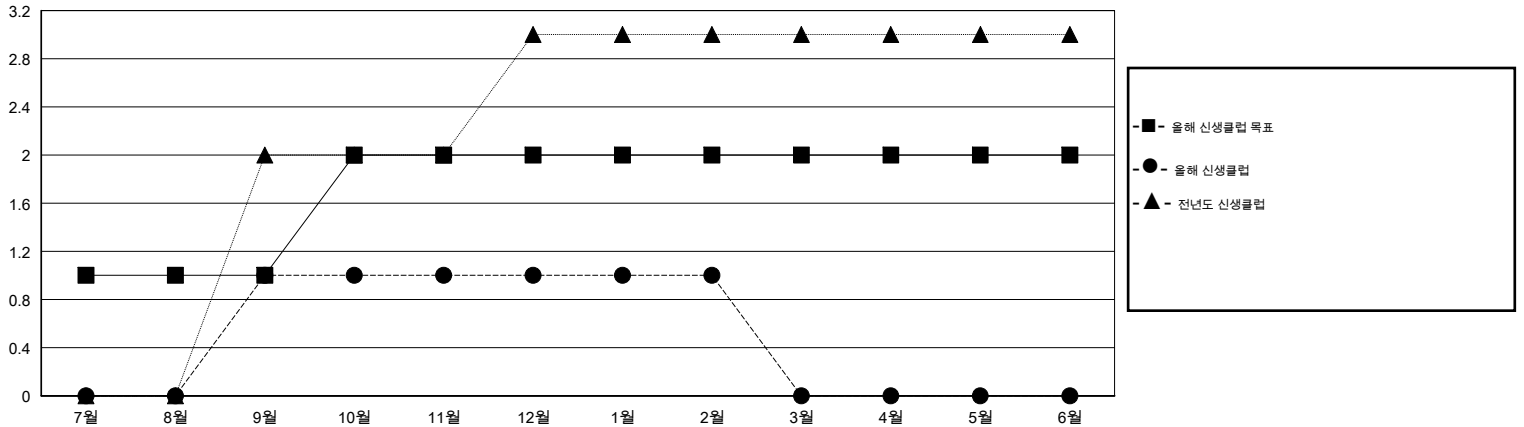

# MONTHLY MEMBERSHIP PROGRESS REPORT

District 356 D

Results as of: 2/28/2015

GMT: JUNG YUL CHOI

장소 REPUBLIC OF KOREA

현장지역 GMT 5

클럽				
결과- 2014-2015				
사분기	신생클럽 목표	신생클럽	해산된 클럽	순 증감/감소
7월/8월/9월	1	1	0	1
10월/11월/12월	1	0	0	0
1월/2월/3월	0	0	0	0
4월/5월/6월	0	0	0	0

회원 1인당				
결과- 2014-2015				
사분기	신입회원 목표	추가된 차터 및 신입 회원	퇴회 회원	순 증감/감소
7월/8월/9월	25	189	106	83
10월/11월/12월	40	74	144	-70
1월/2월/3월	0	42	49	-7
4월/5월/6월	20	0	0	0

목표 및 누적 신생클럽 수

목표 및 누적 회원수

해산된 클럽: 0	1명 이상의 신입회원을 등록한 71 CLUBS OF 99	성별 분포
		남성 3,178 (88.77%)
		여성 402 (11.23%)
퇴회회원	<a href="#">여기에 클릭하여 현황보고 내용 검토</a>	가족단위 회원 10
작고 9		세대주 5
클럽해산 0		비 세대주 5
기타 290		
합계 299		